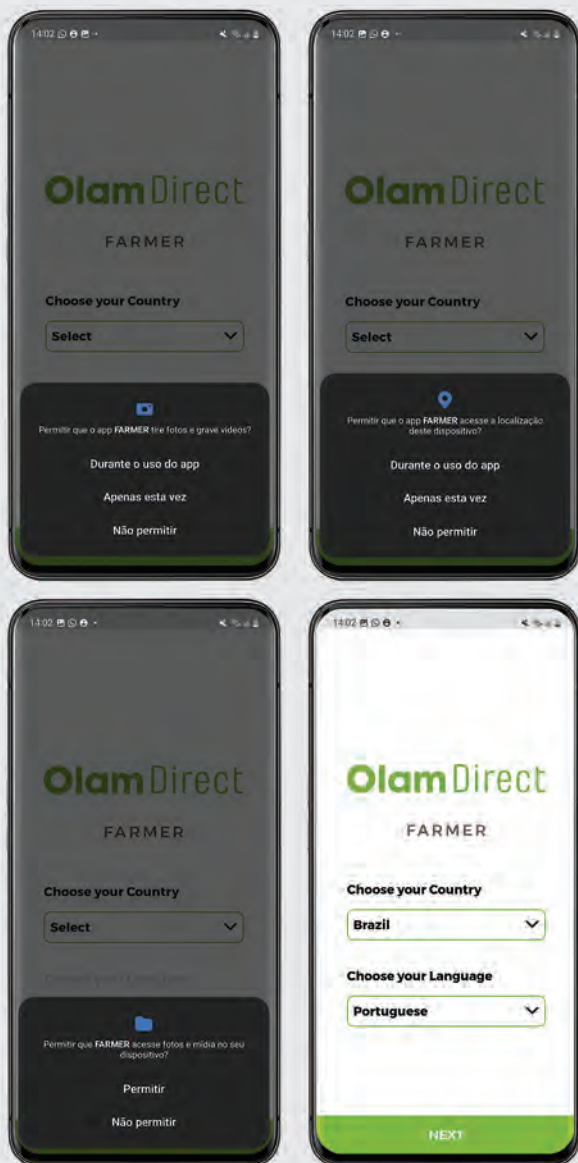

MANUAL DE INSTALAÇÃO E REGISTRO DO Olam Direct

Baixe
agora

Baixar na
App Store

Disponível na
Google Play

ofi
make it real

INSTALAÇÃO

Instale o App OLAM DIRECT

Para instalar o Aplicativo entre na Play Store (Android) ou na App Store (Iphone)

Buscar **OLAM DIRECT** e clicar neste ícone

INSTALAÇÃO

Clique em **INSTALAR**
e aguarde o
carregamento

INSTALAÇÃO

Prontinho,
agora é só clicar em abrir

CADASTRO NO APP

Autorize o acesso do aplicativo a fotos e gravação de vídeos; localização; e fotos e mídia.
País e língua serão selecionados automaticamente.

CADASTRO NO APP

Assim que você fizer o login você receberá uma mensagem (otp) via SMS para acessar. Se o celular estiver errado, entre em contato conosco.

Caso não consiga acessar com seu cpf/cnpj, clique em cadastre-se aqui.